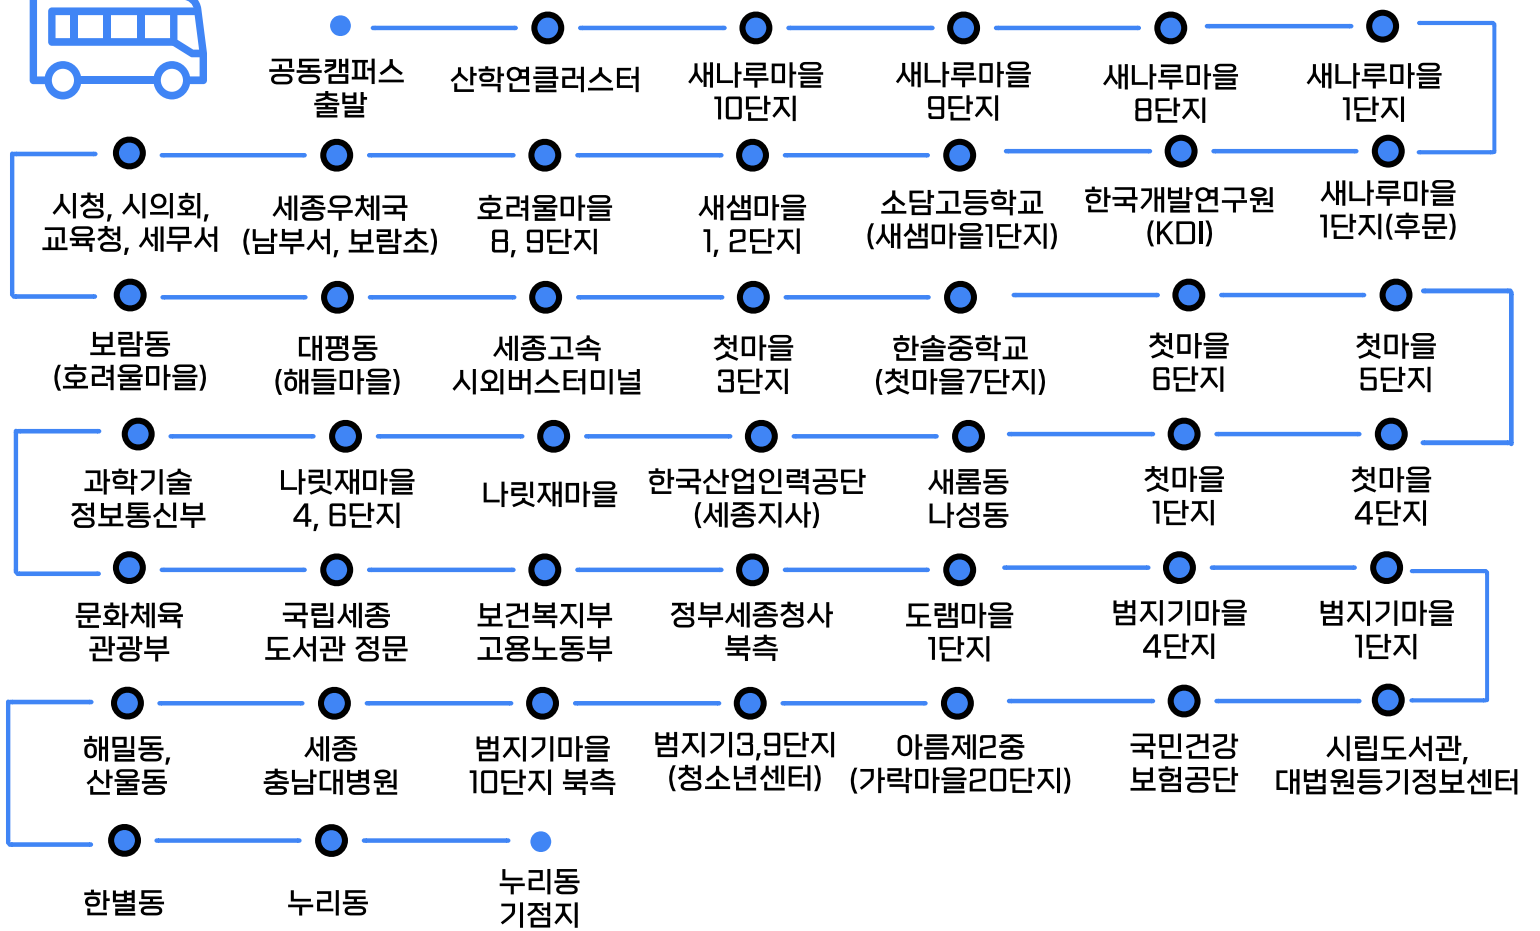

세종공동캠퍼스 273 버스 노선 및 시간표

273

셔틀버스 운행 시간

시간	평일	주말 · 공휴일
5시	40 56	40 57
6시	12 28 44	14 31 48
7시	00 15 30 45	05 23 41 59
8시	00 15 30 45	17 35 52
9시	00 15 30 46	10 28 46
10시	02 18 34 50	04 22 40 58
11시	06 22 38 55	16 34 52
12시	12 31 50	10 29 48
13시	09 28 47	07 26 45

시간	평일	주말 · 공휴일
14시	06 25 44	04 23 42
15시	01 18 35 52	01 20 39 58
16시	09 26 43	16 34 52
17시	00 17 34 51	10 28 46
18시	08 25 42 59	04 22 40 58
19시	16 33 50	16 34 52
20시	07 24 41 58	10 28 46
21시	15 32 49	04 22 40
22시	06 23 40	00 20 40